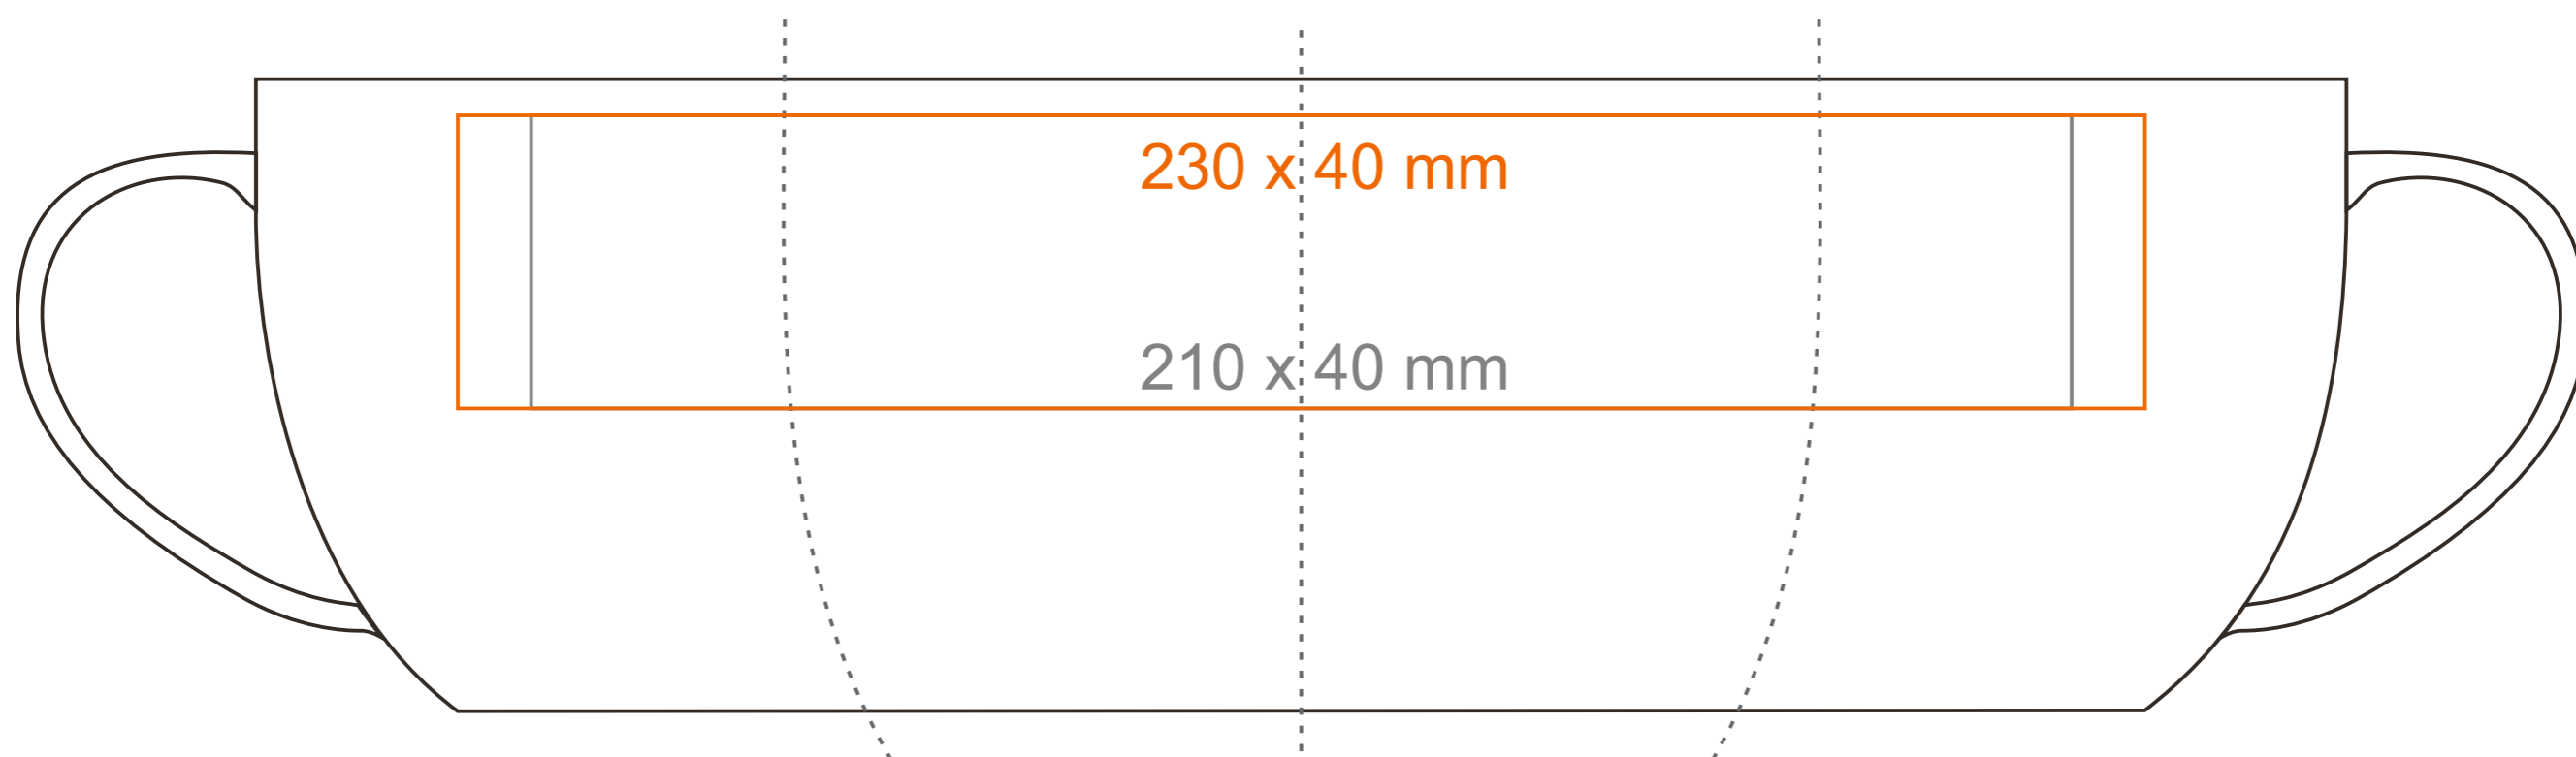

M_038 Handy

300 ml / h: 85 mm / Ø 90 mm

Nadruk na uchu	- 50 x 10 mm
Nadruk wewnątrz na ściance	- 50 x 20 mm
Nadruk wewnątrz na dnie	- Ø 40 mm
Nadruk od spodu	- Ø 45 mm

*W przypadku projektów dla kalkomanii wybiegających poza standardową powierzchnię nadruku prosimy o kontakt z działem handlowym.