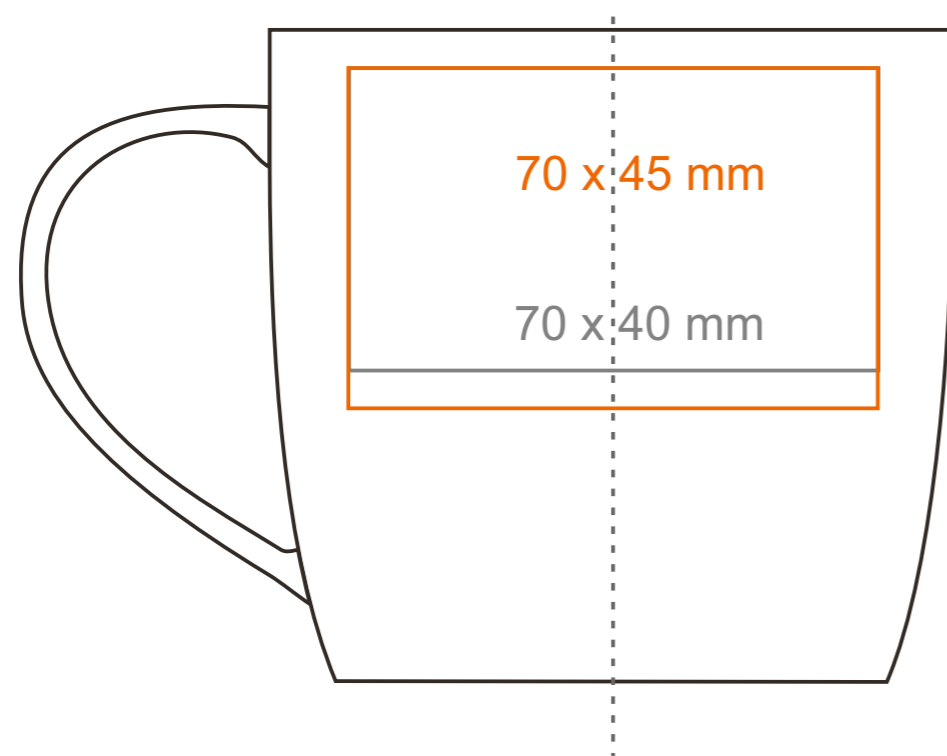

M_038 Handy

300 ml / h: 85 mm / Ø 90 mm

Nadruk na uchu	- 50 x 10 mm
Nadruk wewnątrz na ściance	- 50 x 20 mm
Nadruk wewnątrz na dnie	- Ø 40 mm
Nadruk od spodu	- Ø 45 mm

*W przypadku projektów dla kalkomanii wybiegających poza standardową powierzchnię nadruku prosimy o kontakt z działem handlowym.