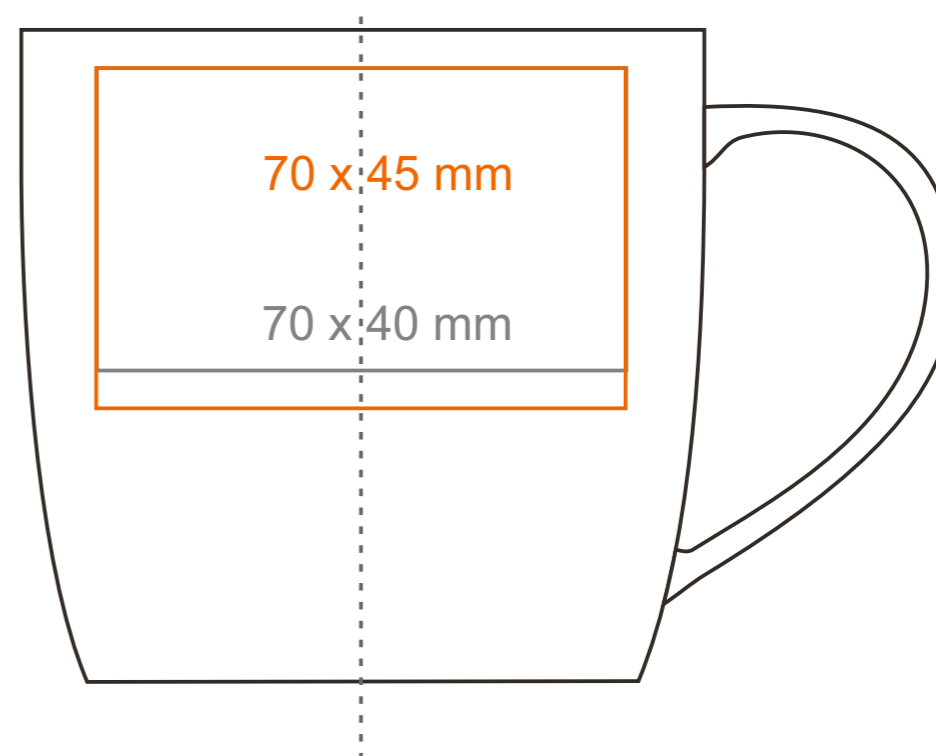

M_038 Handy

300 ml / h: 85 mm / Ø 90 mm

Nadruk na uchu	- 50 x 10 mm
Nadruk wewnątrz na ściance	- 50 x 20 mm
Nadruk wewnątrz na dnie	- Ø 40 mm
Nadruk od spodu	- Ø 45 mm

*W przypadku projektów dla kalkomanii wybiegających poza standardową powierzchnię nadruku prosimy o kontakt z działem handlowym.